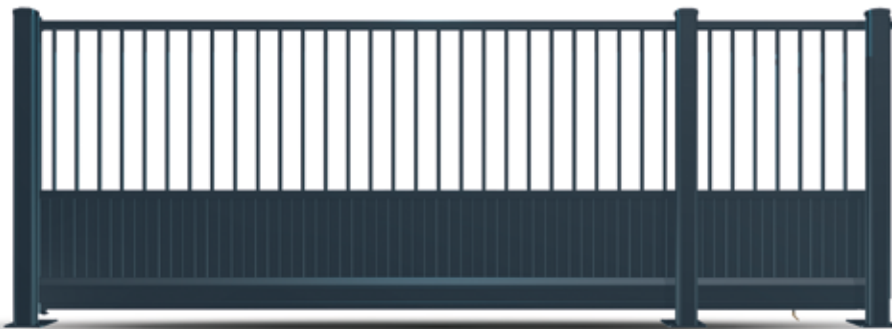

variant
02 **combinatie
lamellen/spijlen**

verkrijgbaar met:

+

of

+