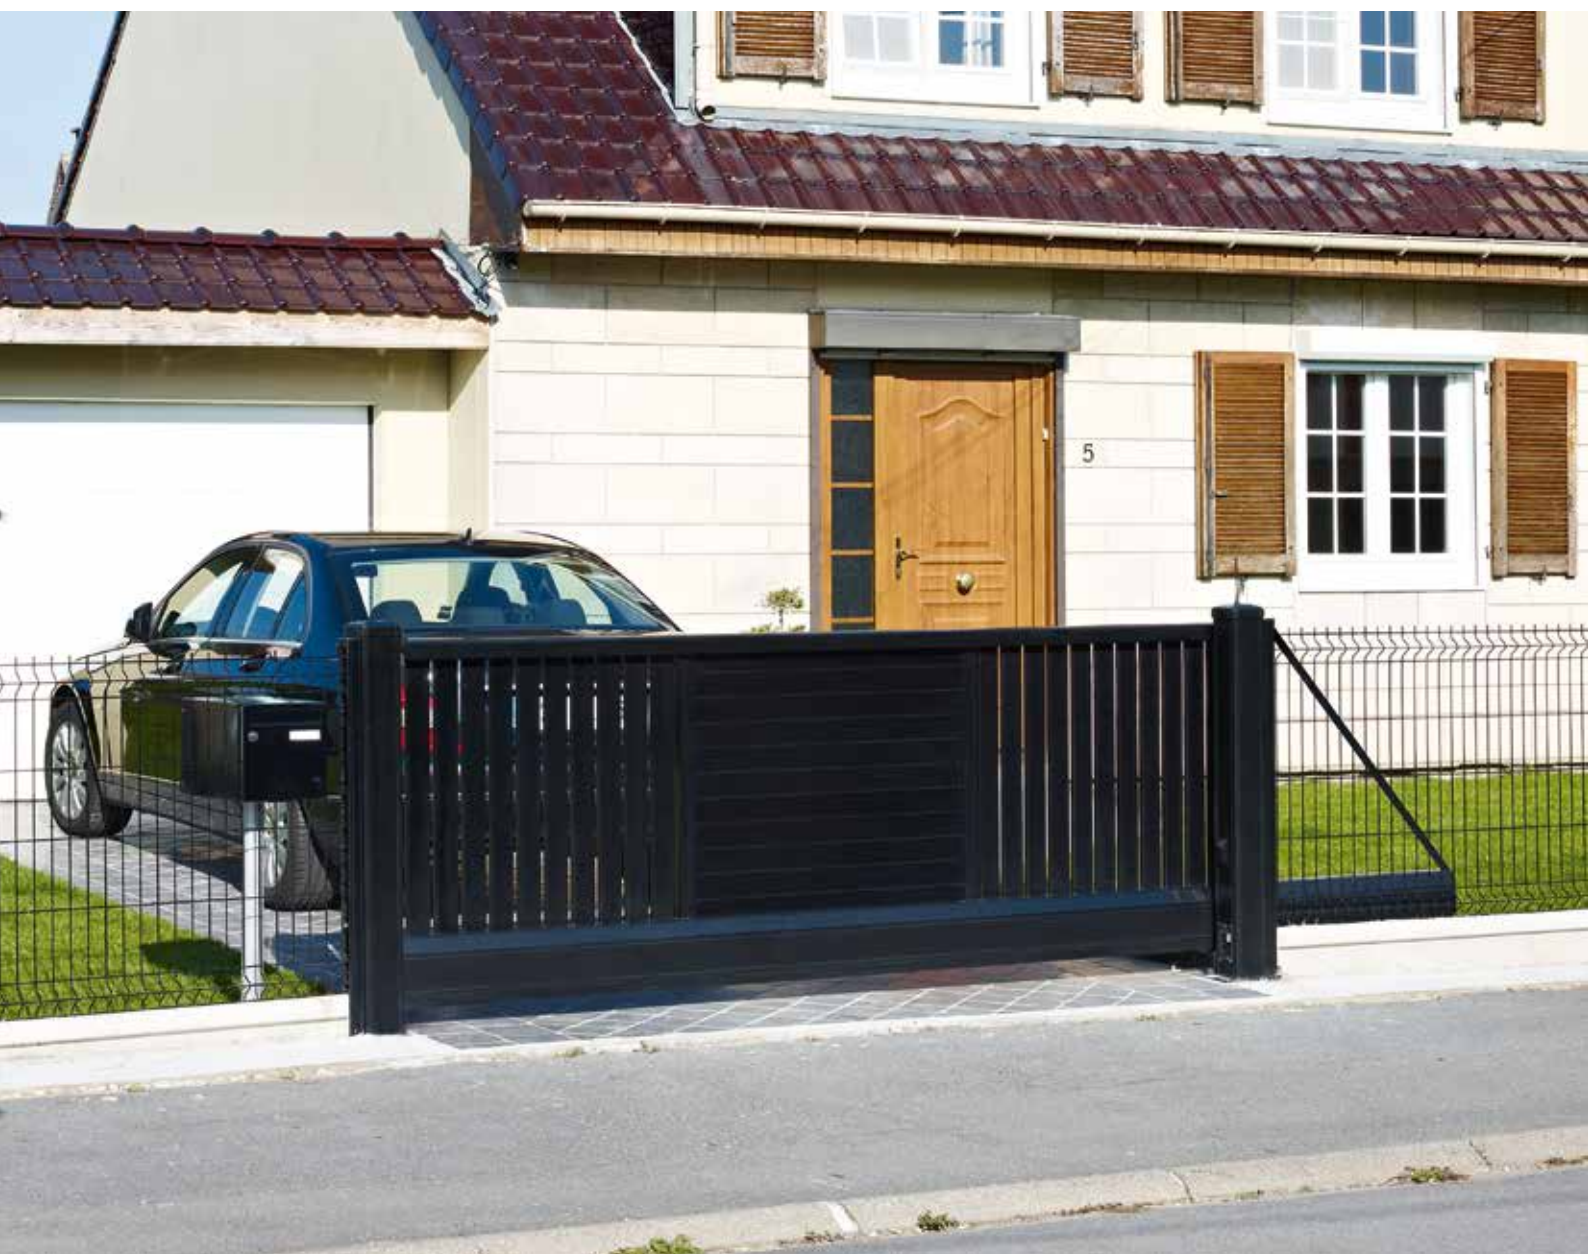

uw eigen design

De Aluette Twister is een moderne poort met drie even grote modules die u volgens uw smaak zelf kunt invullen. Lamellen horizontaal of verticaal, met of zonder tussenruimtes... Tientallen combinaties zijn mogelijk. Het resultaat is een unieke poort die volledig past bij uw persoonlijkheid en woning.