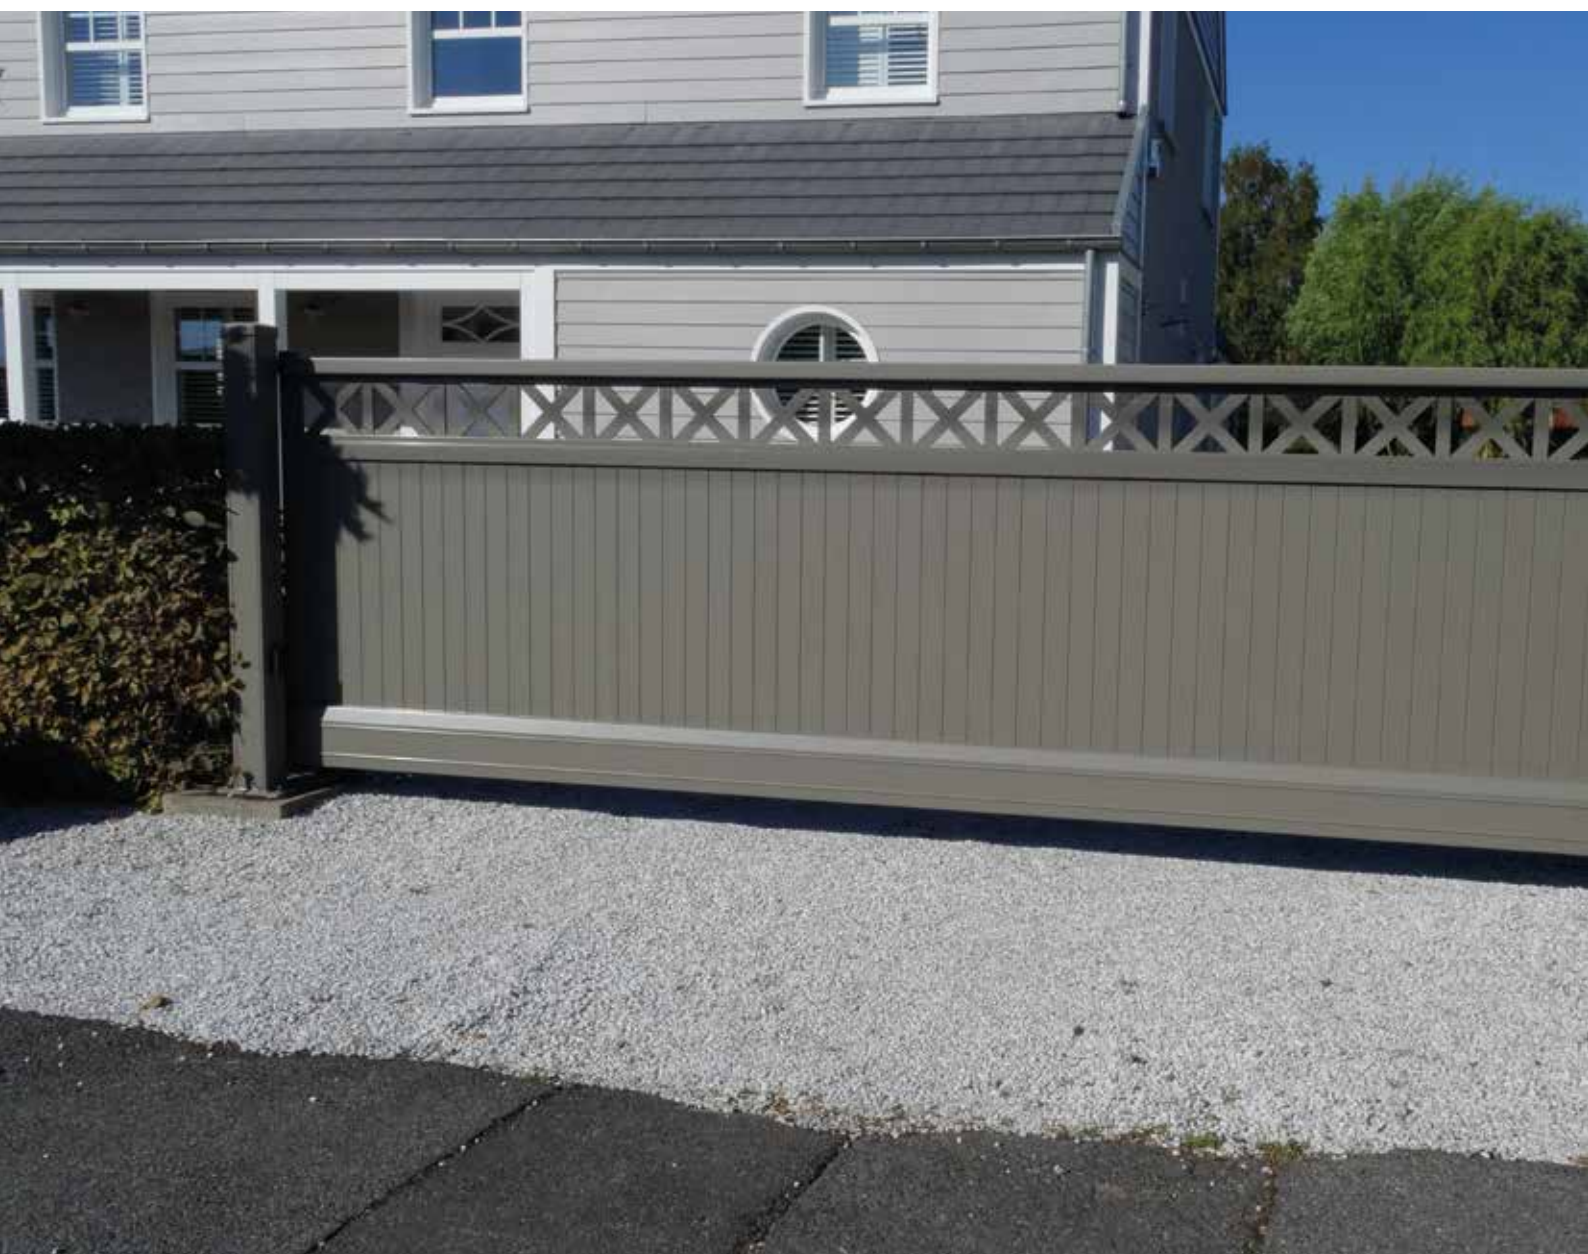

privacy in stijl

De Aluette Cross is een combinatie van gesloten lamellenvulling en sierlijke kruisen bovenaan. Dit levert een poort op met een eigen stijl en een duidelijke knipoog naar een veelgebruikte vulling bij houten poorten. Door de gesloten lamellen is uw privacy gegarandeerd. Door het toepassen van lasertechnieken hebben de kruisen een zeer zuivere omlijning, die perfect in de poort past.